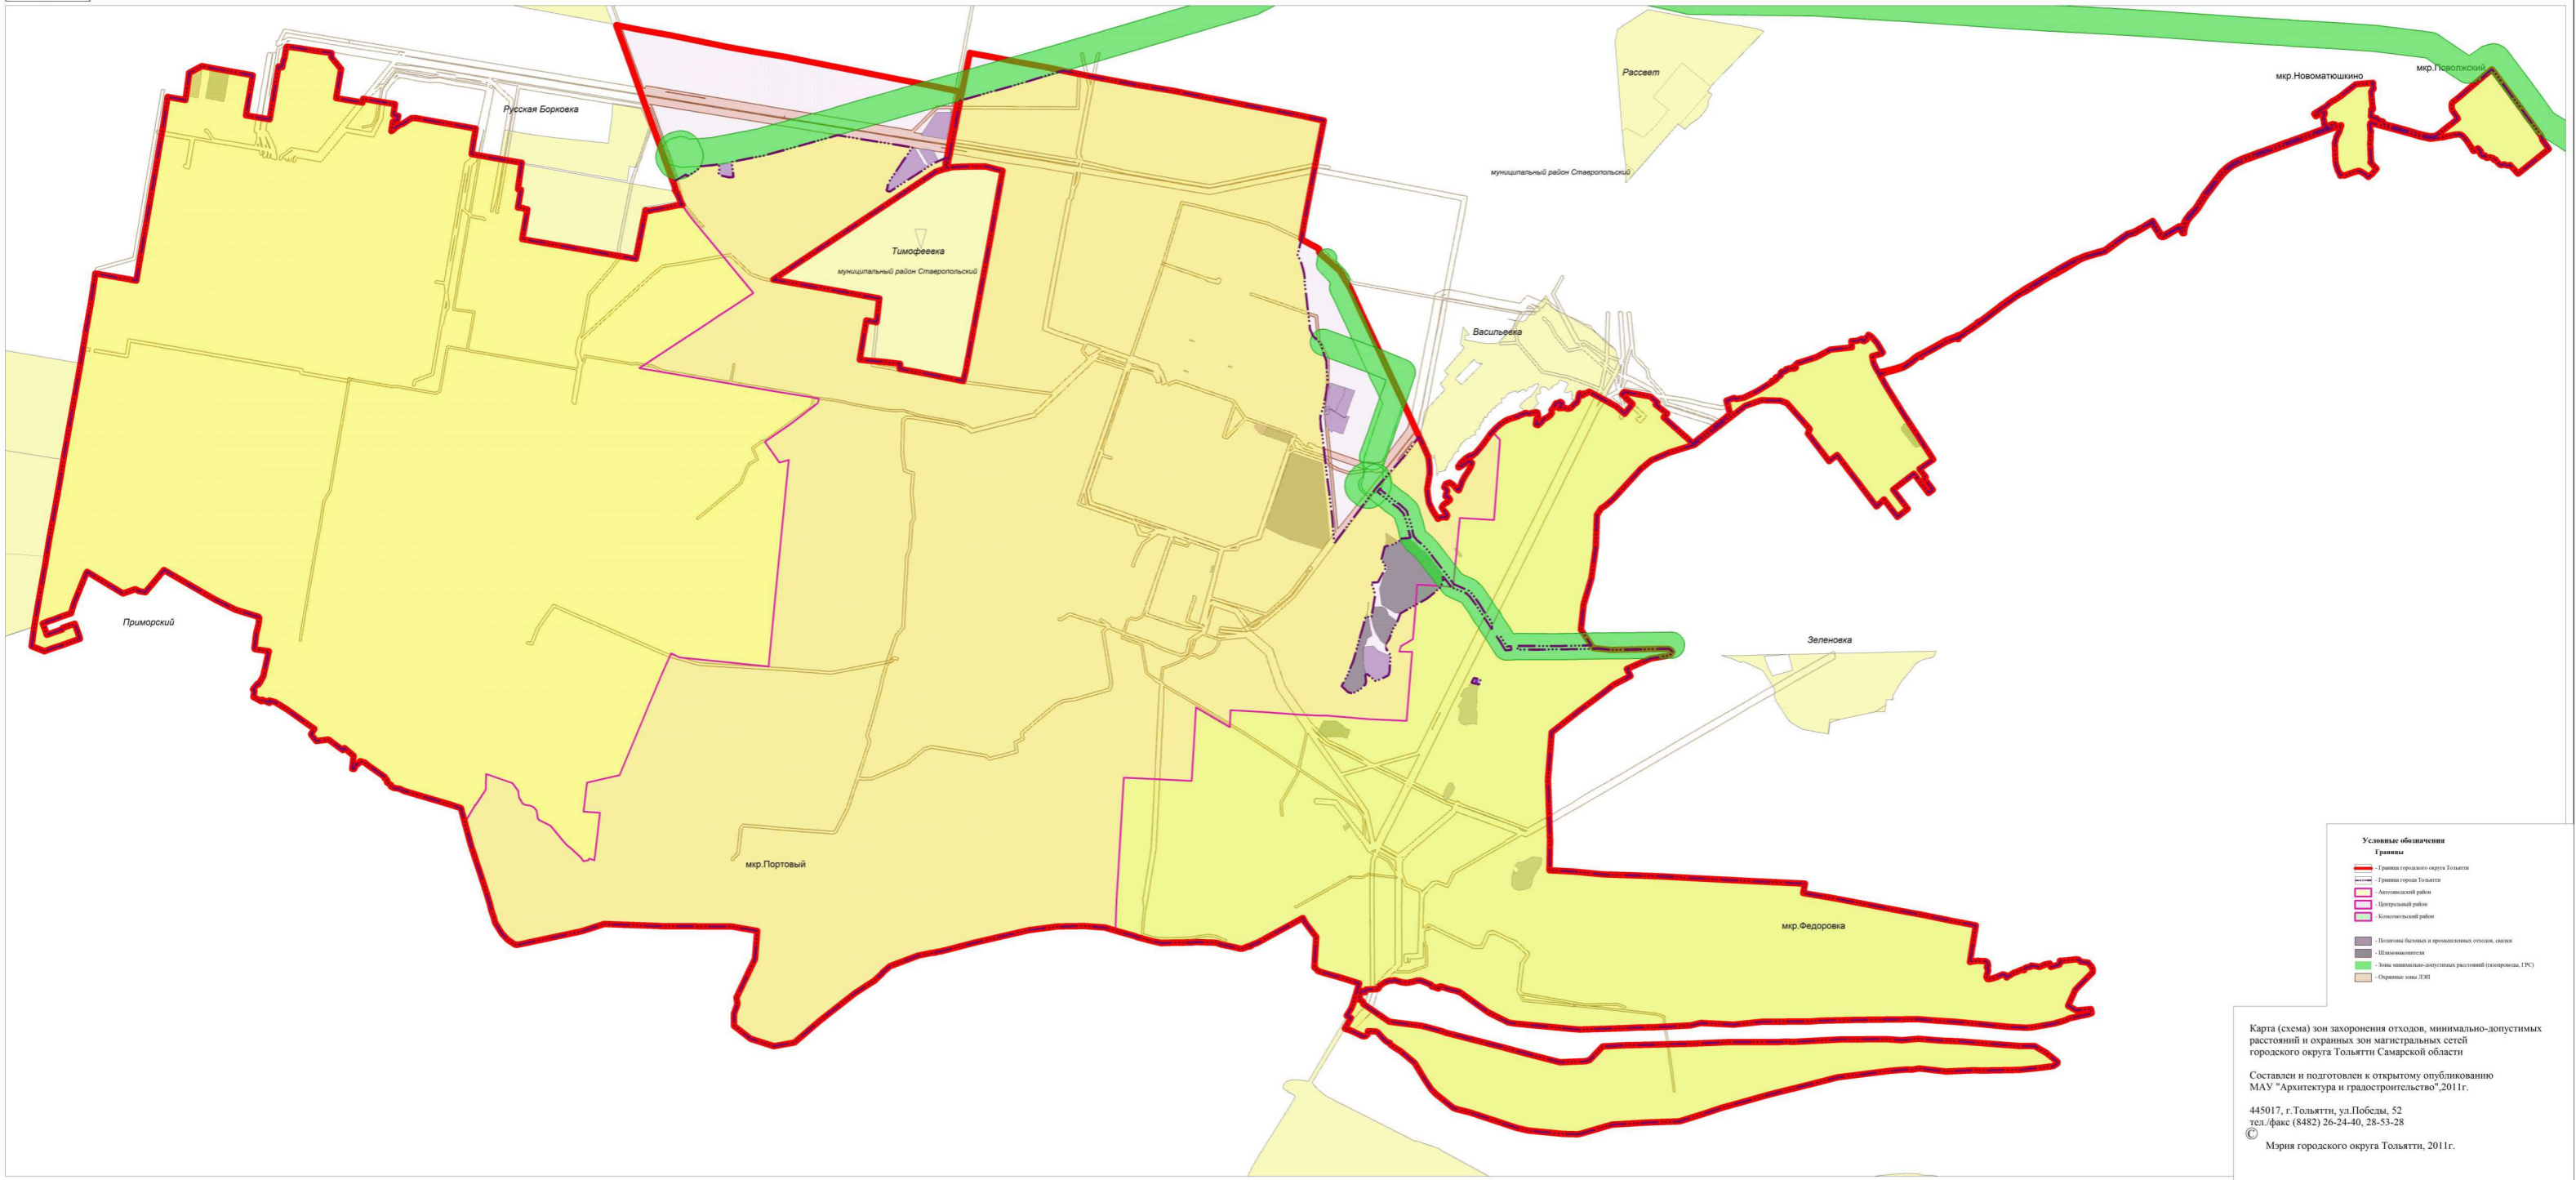

Карта (схема) границ земель населенных пунктов и иных категорий городского округа Тольятти Самарской области

Карта (схема) границ земель населенных пунктов и иных категорий городского округа Тольятти Самарской области

Карта (схема) зон захоронения отходов, минимально-допустимых расстояний и охранных зон магистральных сетей городского округа Тольятти Самарской обл.

- Условные обозначения**
- Границы**
- Граница городского округа Тольятти
 - Граница города Тольятти
 - Автономный район
 - Центральный район
 - Колхозный район
- Полигоны бытовых и промышленных отходов, свалки
- ШХ магистралей
- Зоны минимально-допустимых расстояний (в акватории, ГЭС)
- Охраняемые зоны ГЭС

Карта (схема) зон захоронения отходов, минимально-допустимых расстояний и охранных зон магистральных сетей городского округа Тольятти Самарской области

Составлен и подготовлен к открытому опубликованию МАУ "Архитектура и градостроительство", 2011 г.