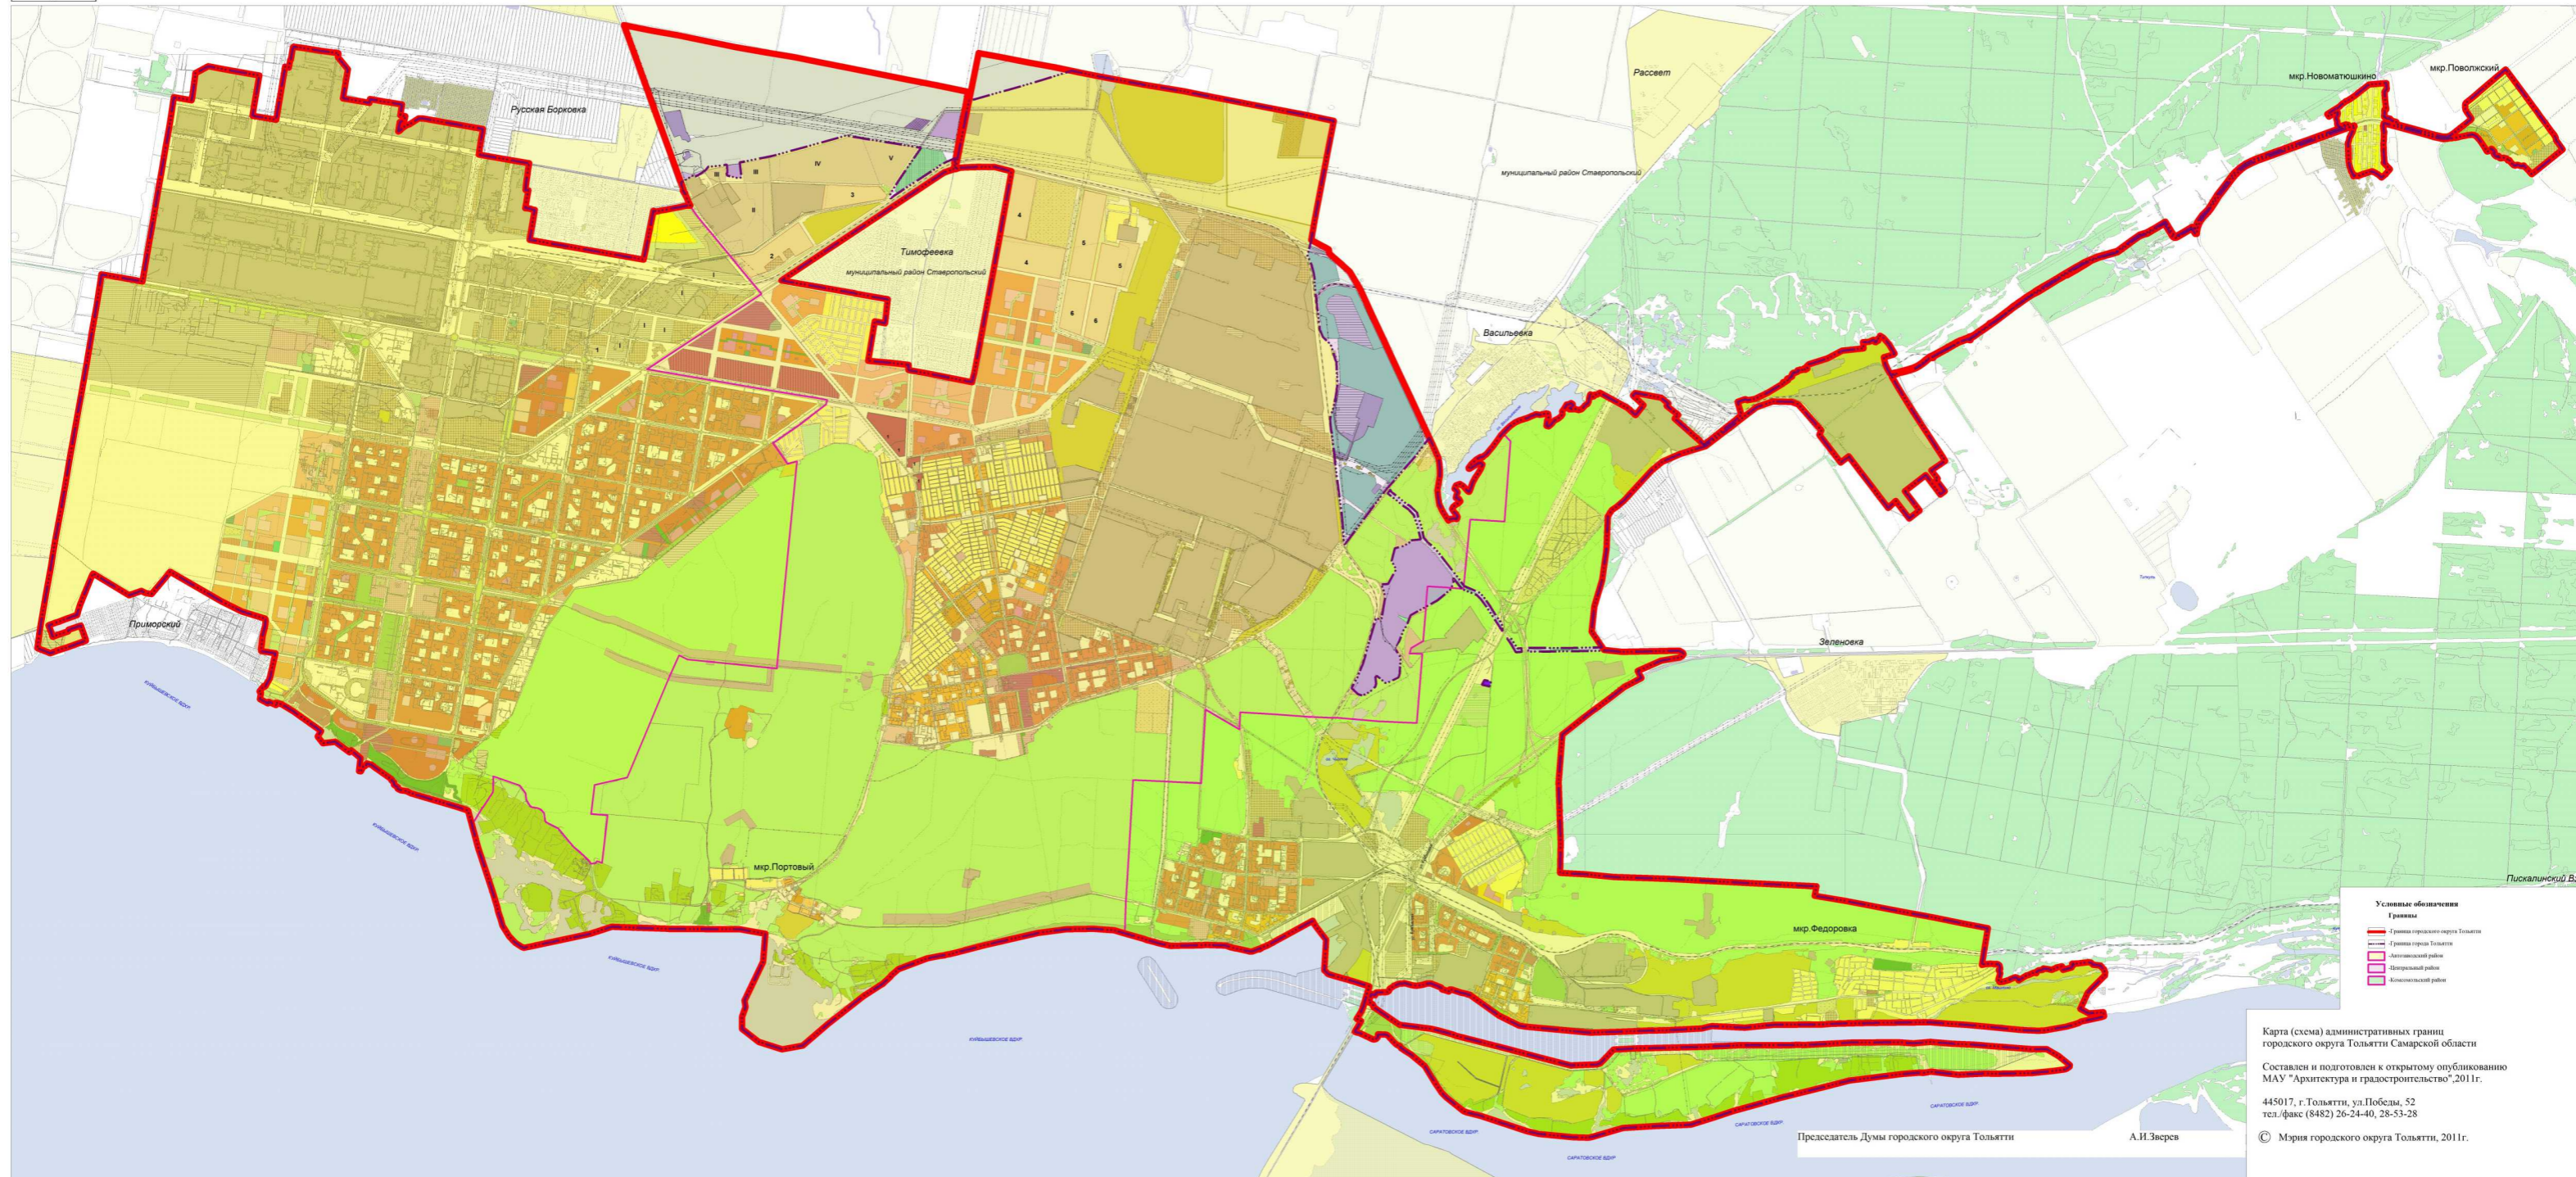

Условные обозначения

Границы	
	Границы городского округа Тольятти
	Границы города Тольятти
	Автомобильный район
	Центральный район
	Космономский район

Карта (схема) административных границ городского округа Тольятти Самарской области
Составлен и подготовлен к открытому опубликованию
МАУ "Архитектура и градостроительство", 2011 г.
445017, г.Тольятти, ул.Победы, 52
тел./факс (8482) 26-24-40, 28-53-28
© Мэрия городского округа Тольятти, 2011 г.

Председатель Думы городского округа Тольятти
А.И.Зверев