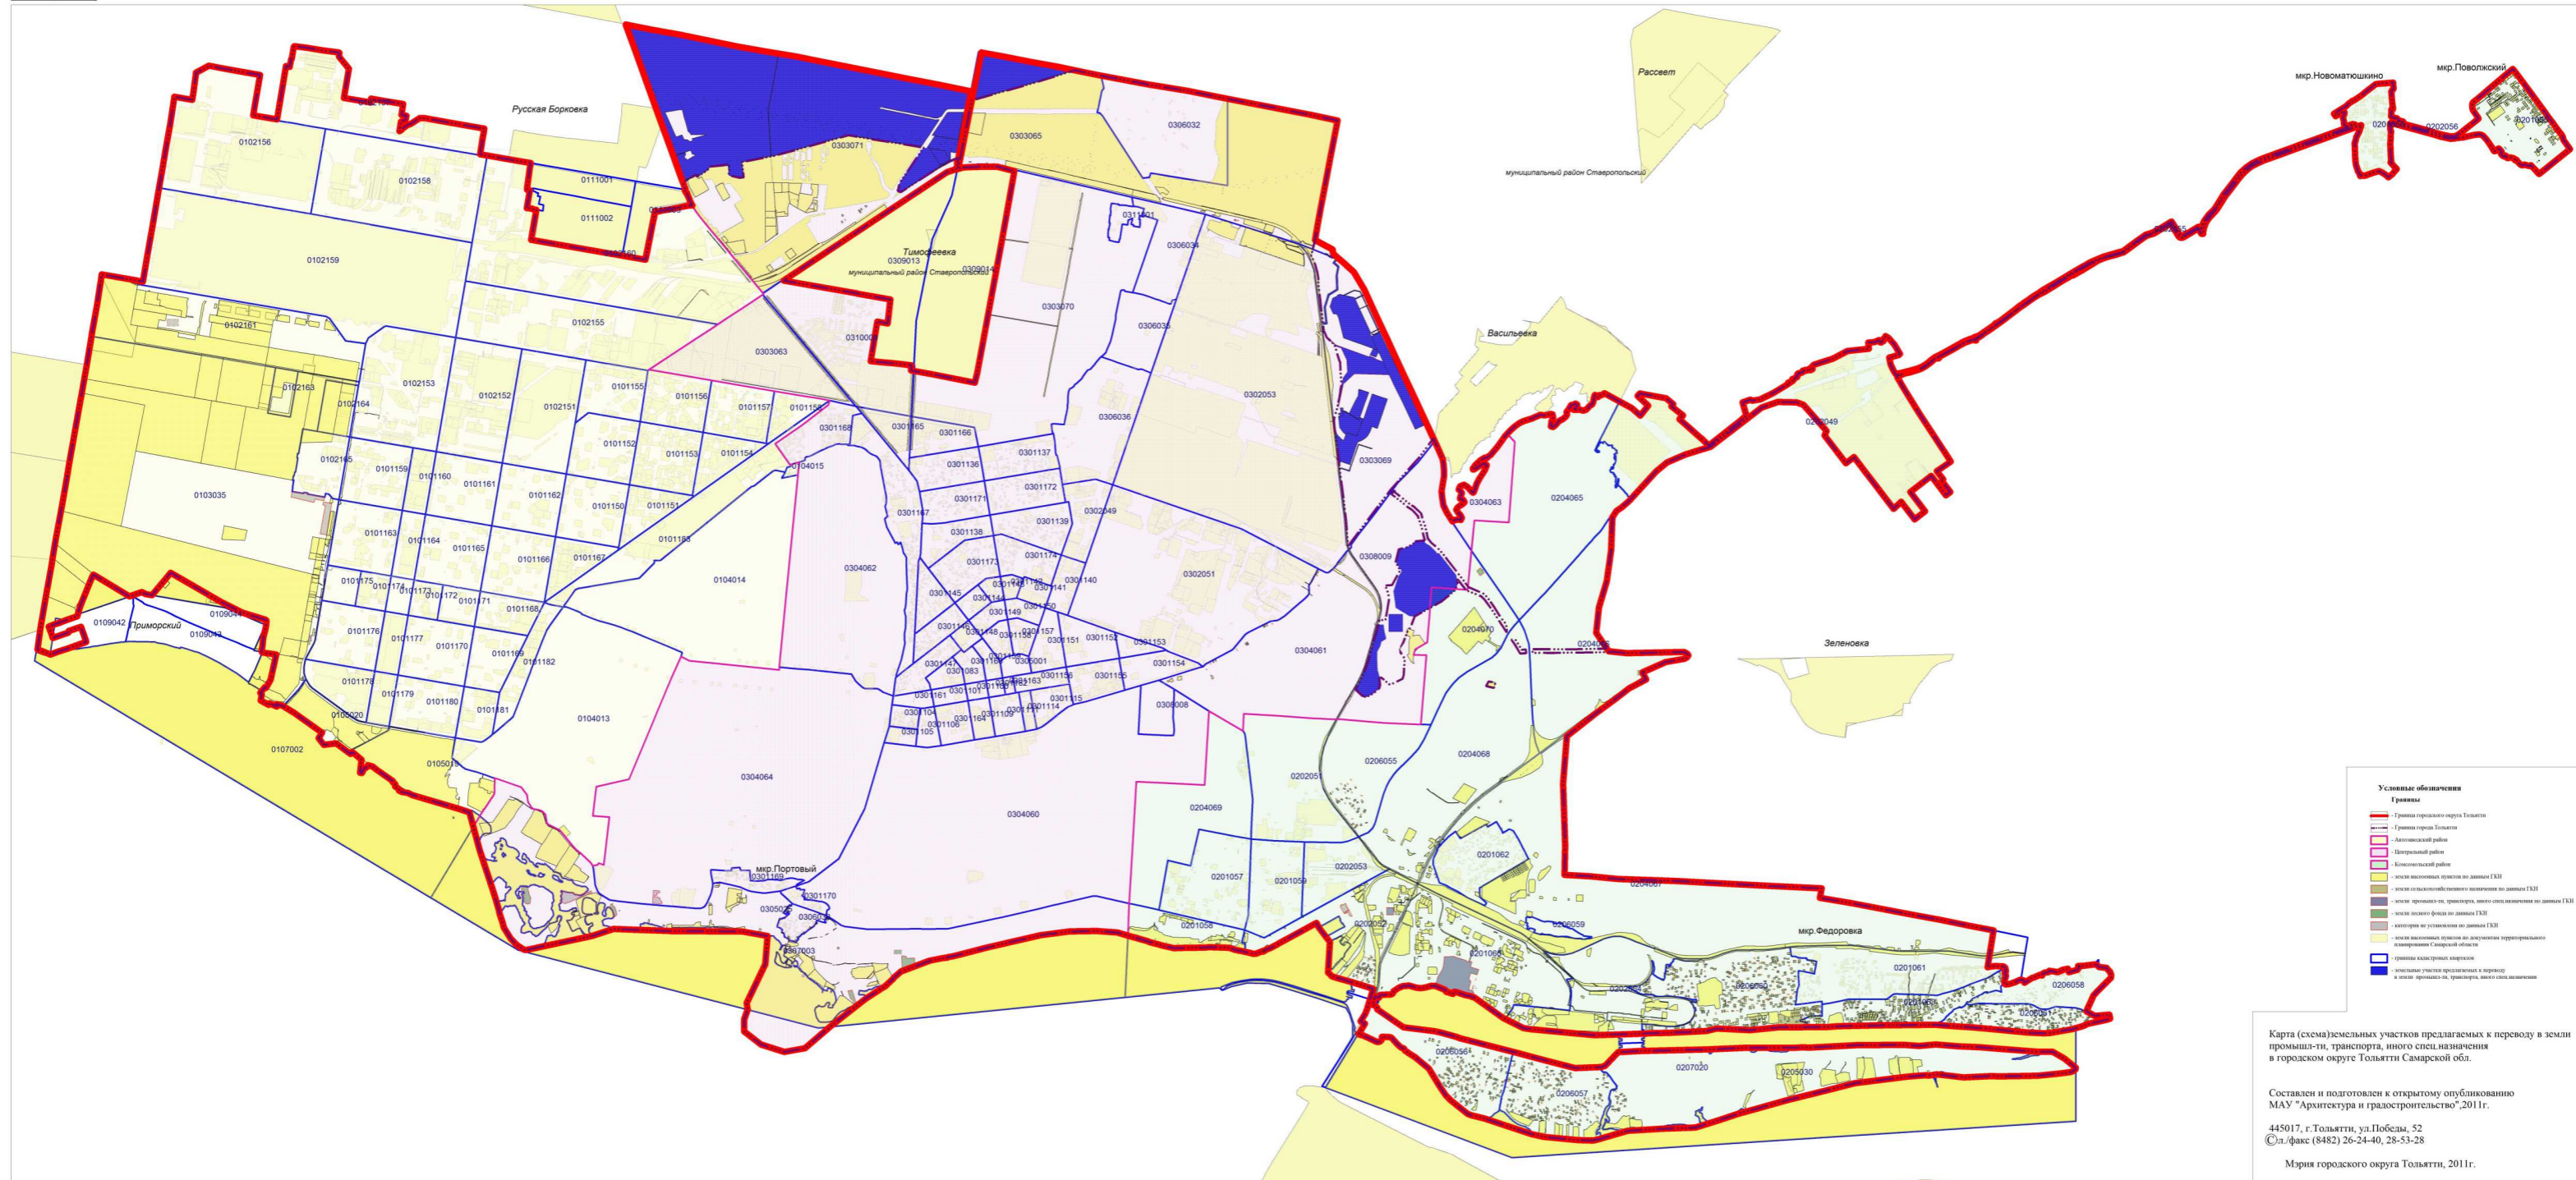

Карта (схема) земельных участков предлагаемых к переводу в земли промышл-ти, транспорта, иного спец.назначения в городском округе Тольятти Самарской обл.

Карта (схема) земельных участков предлагаемых к переводу в земли промышл-ти, транспорта, иного спец. назначения в городском округе Тольятти Самарской обл.

Составлен и подготовлен к открытому опубликованию МАУ "Архитектура и градостроительство", 2011 г.

445017, г. Тольятти, ул. Победы, 52
© л. / факс (8482) 26-24-40, 28-53-28

Мэрия городского округа Тольятти, 2011 г.