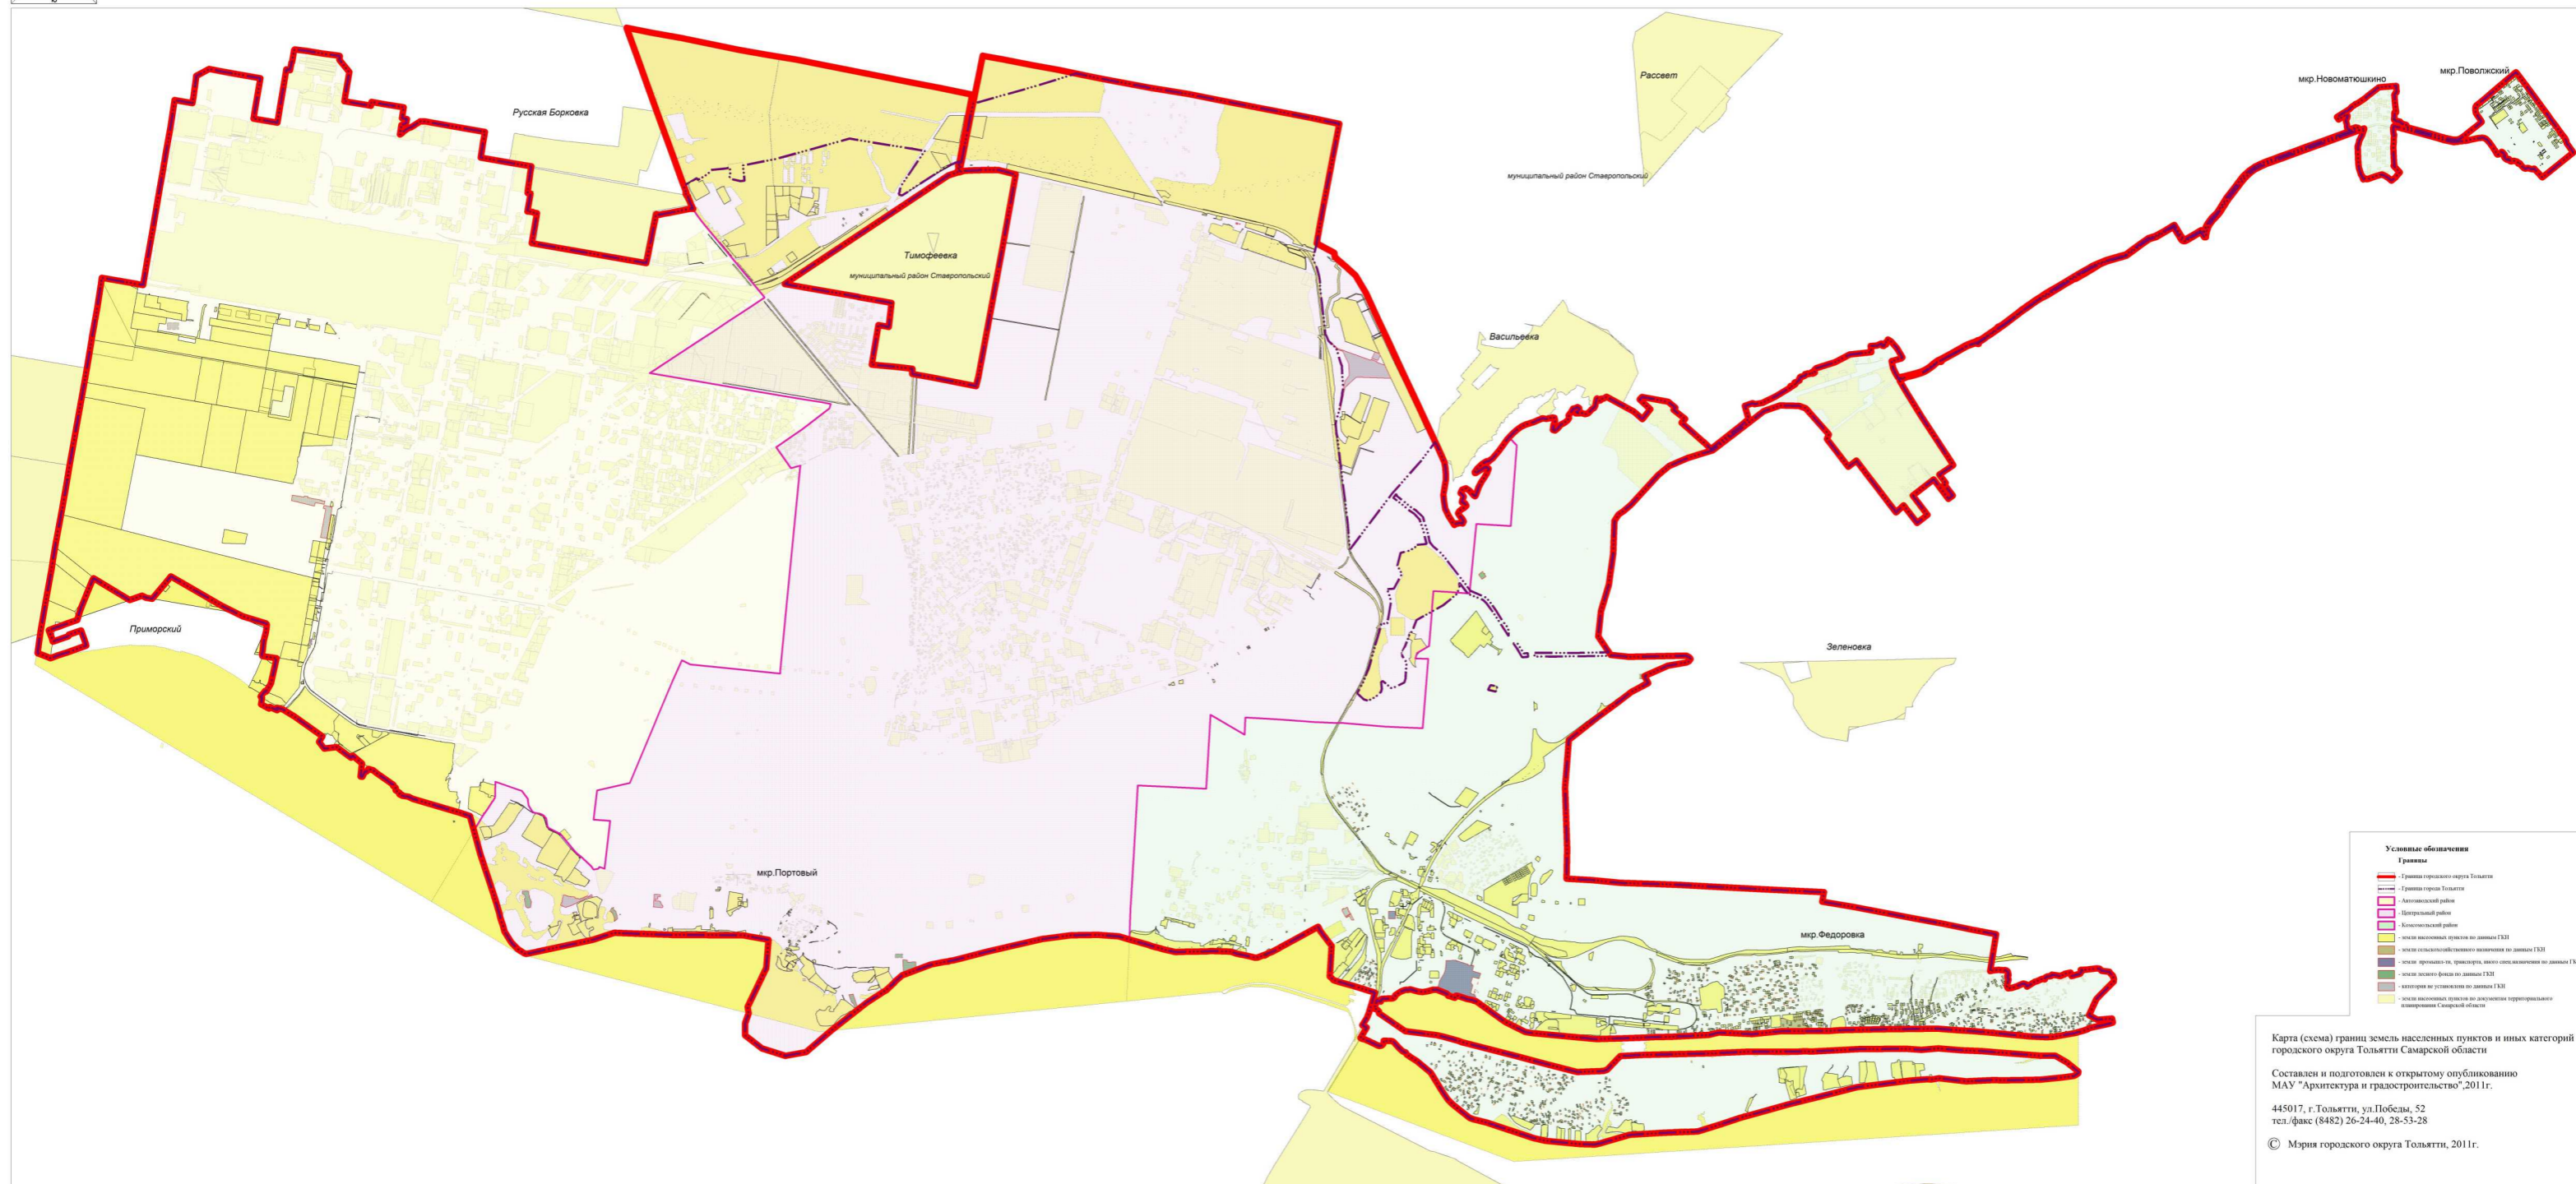

Карта (схема) границ земель населенных пунктов и иных категорий городского округа Тольятти Самарской области

Карта (схема) границ земель населенных пунктов и иных категорий городского округа Тольятти Самарской области

Составлен и подготовлен к открытому опубликованию МАУ "Архитектура и градостроительство", 2011 г.

© Мэрия городского округа Тольятти, 2011 г.