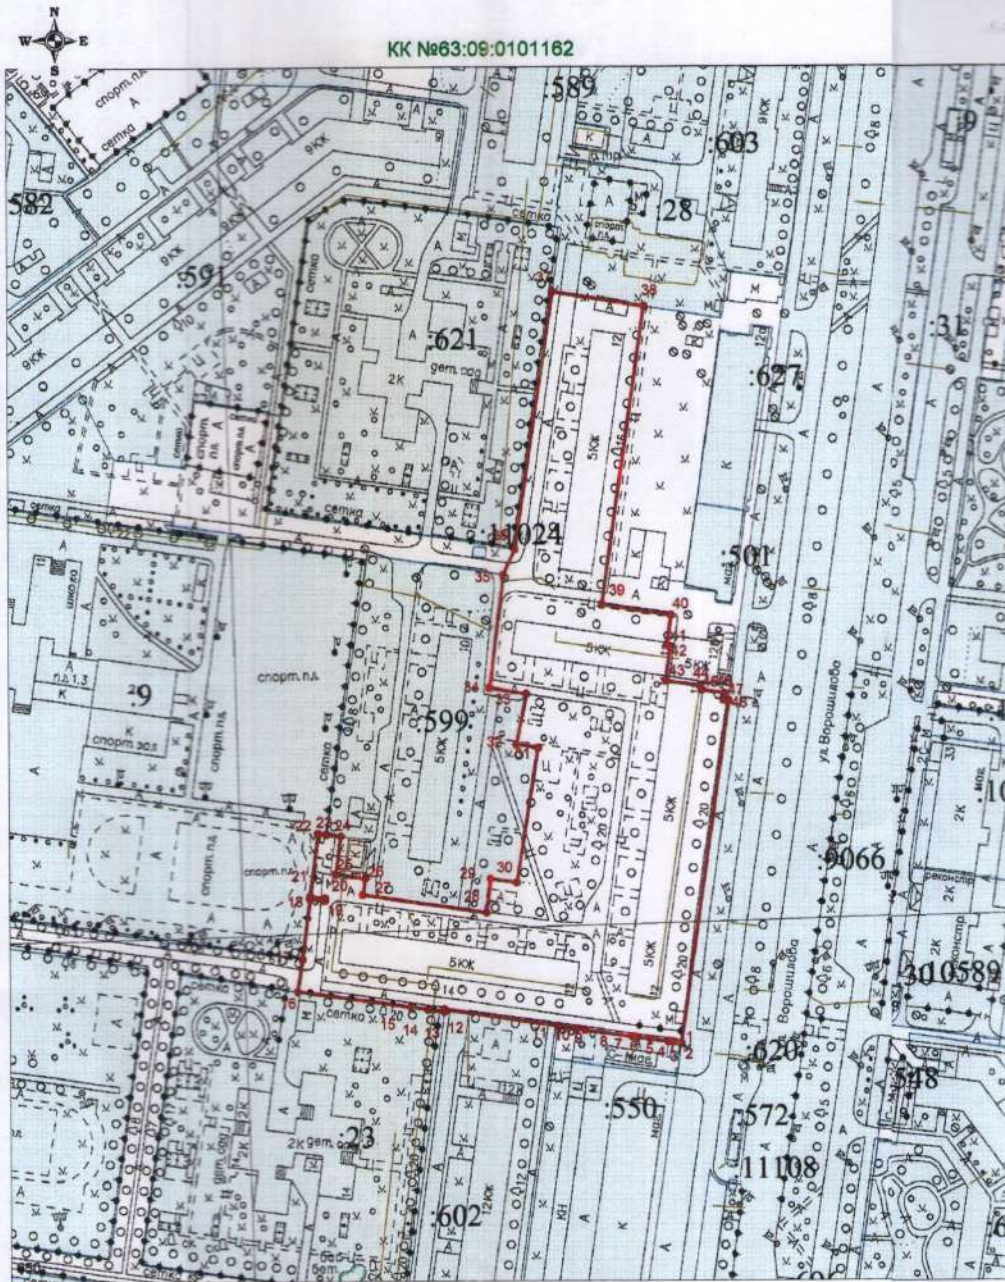

КК №63:09:0101162

Масштаб 1:2000

(наименование документа об утверждении, включая
наименования органов государственной власти или
органов местного самоуправления, принявших
решение об утверждении схемы или подписавших
соглашение о перераспределении земельных
участков)
от _____ N _____

**СХЕМА РАСПОЛОЖЕНИЯ ЗЕМЕЛЬНОГО УЧАСТКА ИЛИ ЗЕМЕЛЬНЫХ УЧАСТКОВ
НА КАДАСТРОВом ПЛАНЕ ТЕРРИТОРИИ**

Объект кадастрового учета	Высота, м	
	X	Y
1	43030.87	518600.88
2	43031.88	518601.25
3	43032.88	518601.61
4	43033.88	518601.98
5	43034.88	518602.34
6	43035.88	518602.71
7	43036.88	518603.07
8	43037.88	518603.44
9	43038.88	518603.80
10	43039.88	518604.17
11	43040.88	518604.53
12	43041.88	518604.90
13	43042.88	518605.26
14	43043.88	518605.63
15	43044.88	518605.99
16	43045.88	518606.36
17	43046.88	518606.72
18	43047.88	518607.09
19	43048.88	518607.45
20	43049.88	518607.82
21	43050.88	518608.18
22	43051.88	518608.55
23	43052.88	518608.91
24	43053.88	518609.28
25	43054.88	518609.64
26	43055.88	518610.01
27	43056.88	518610.37
28	43057.88	518610.74
29	43058.88	518611.10
30	43059.88	518611.47
31	43060.88	518611.83
32	43061.88	518612.20
33	43062.88	518612.56
34	43063.88	518612.93
35	43064.88	518613.29
36	43065.88	518613.66
37	43066.88	518614.02
38	43067.88	518614.39
39	43068.88	518614.75
40	43069.88	518615.12
41	43070.88	518615.48
42	43071.88	518615.85
43	43072.88	518616.21
44	43073.88	518616.58
45	43074.88	518616.94
46	43075.88	518617.31
47	43076.88	518617.67
48	43077.88	518618.04
1	43078.88	518618.40

Система координат: МСК-63

Условные обозначения

- - граница образуемого земельного участка
- Проектная площадь земельного участка 19536 кв.м.
- учтенные земельные участки
- :977 - кадастровые номера учтенных земельных участков
- 1 - обозначения характерных точек границы образуемого земельного участка