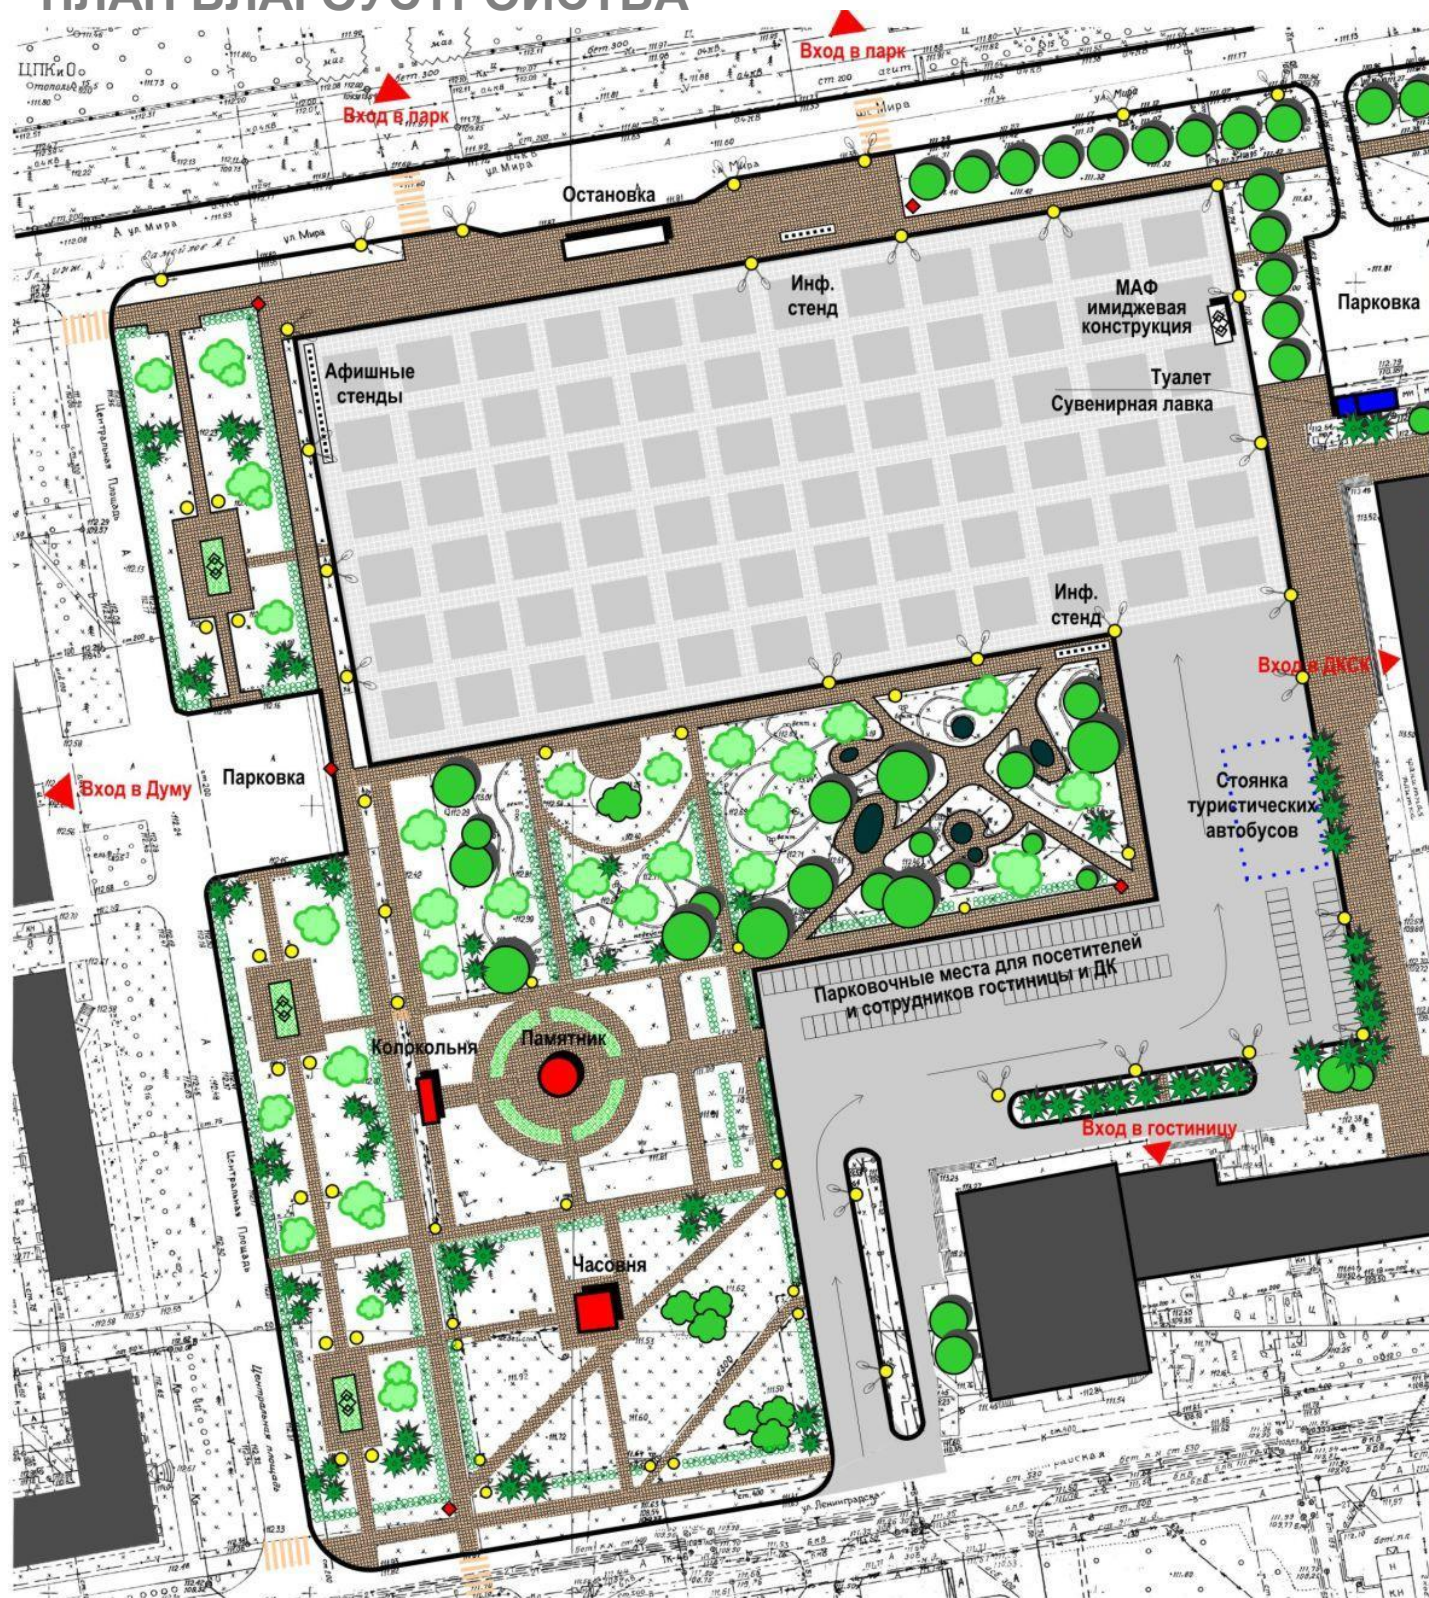

ПРОЕКТ БЛАГОУСТРОЙСТВА ЦЕНТРАЛЬНОЙ ПЛОЩАДИ В ЦЕНТРАЛЬНОМ РАЙОНЕ ГОРОДСКОГО ОКРУГА ТОЛЬЯТТИ

ПЛАН БЛАГОУСТРОЙСТВА

ВИЗУАЛИЗАЦИЯ

- | | | | |
|--|--|--|-------------------------------------|
| | Существующие деревья и кустарники | | Светильники |
| | Существующий кустарник | | Уличный указатель |
| | Новые насаждения
(низкорослые деревья и кустарники) | | Информационный стенд. Афишный стенд |
| | Цветники с МАФ | | МАФ "зона сэлфи" |
| | Рокарий | | |

ПЛАНИРУЕТСЯ ПОЛНАЯ ЗАМЕНА ТВЕРДОГО ПОКРЫТИЯ ПЛОЩАДИ, ЗАМЕНА ПОКРЫТИЯ ПЕШЕХОДНОЙ ЗОНЫ НА БРУСЧАТКУ, УСТРОЙСТВО ОГРАЖДЕНИЯ, ВОССТАНОВЛЕНИЕ СУЩЕСТВУЮЩЕГО ГАЗОНА, ОЗЕЛЕНЕНИЕ ТЕРРИТОРИЙ, УСТАНОВКА МАЛЫХ АРХИТЕКТУРНЫХ ФОРМ, С РАЗМЕЩЕНИЕМ АЛЛЕИ СЛАВЫ С ЗАМЕНОЙ ОСВЕЩЕНИЯ, УСТАНОВКИ ДОСОК ПОЧЕТА, ОСНАЩЕНИЕ ИХ ПРОЖЕКТОРАМИ.