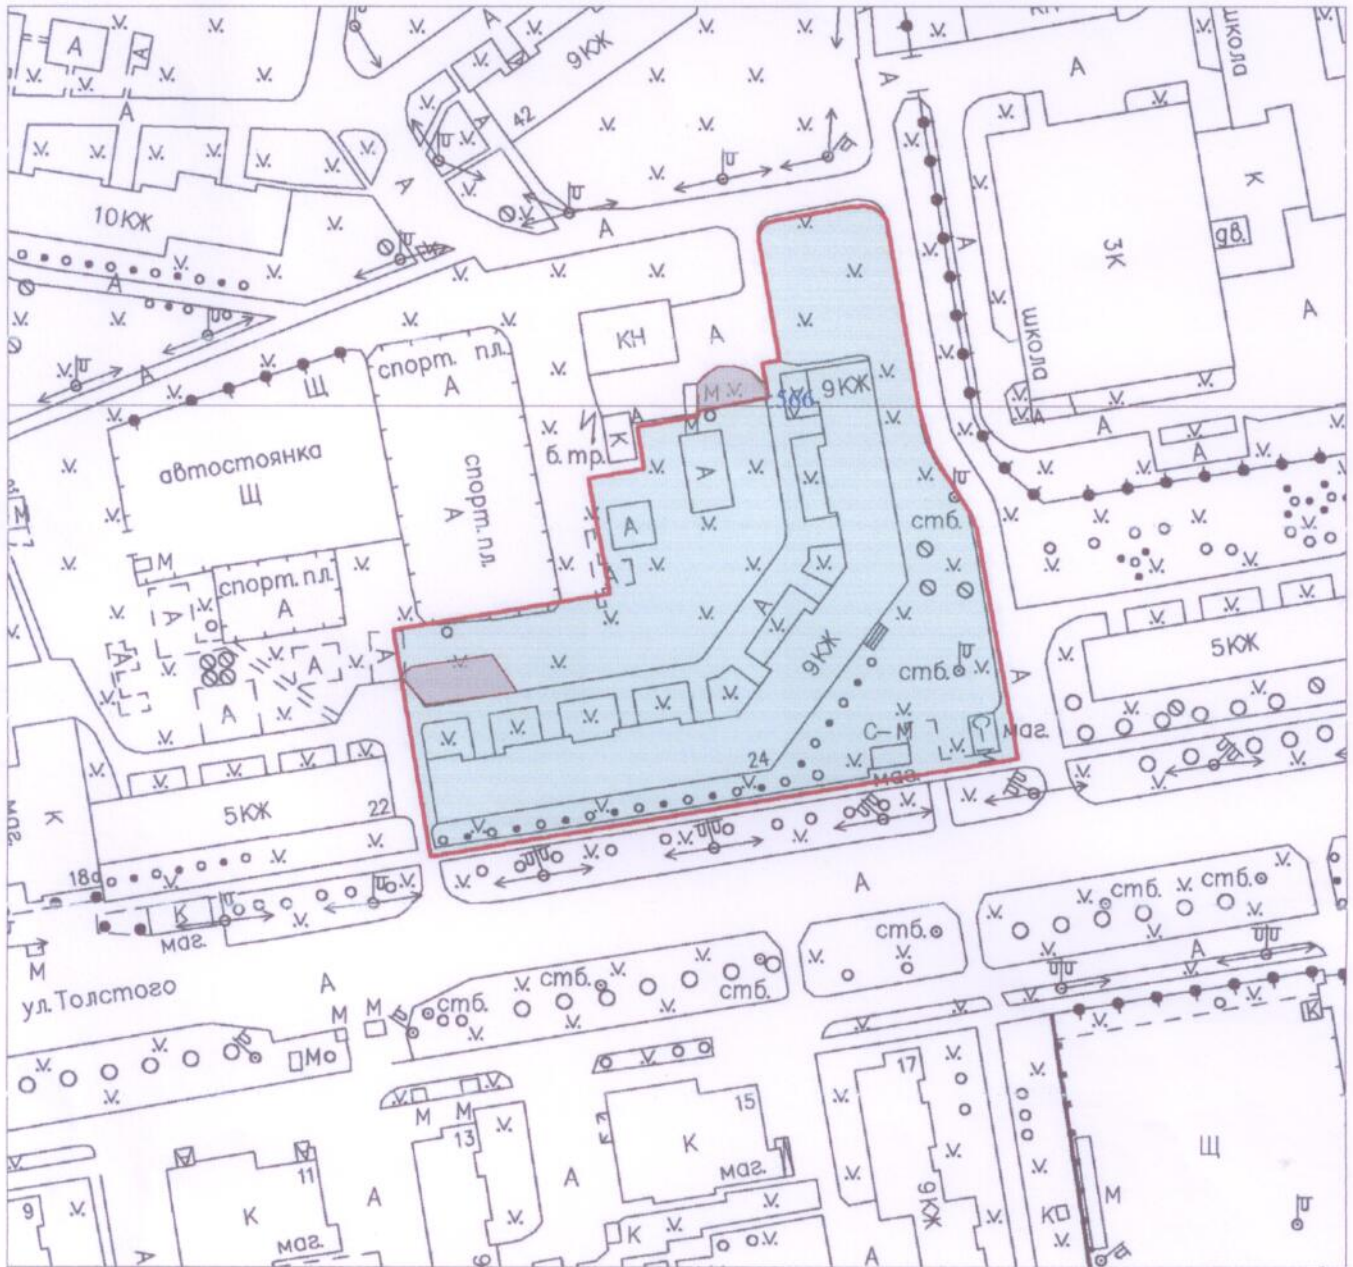

Дизайн-проект благоустройства дворовой территории по адресу:
г. Тольятти, Центральный район, ул. Толстого, 24

Условные обозначения

- граница земельного участка
- :37 - учтенные земельные участки
- спортивная площадка
- детская площадка
- пешеходная дорожка
- дворовые проезды
- Фонарь
- Скамья
- Урна