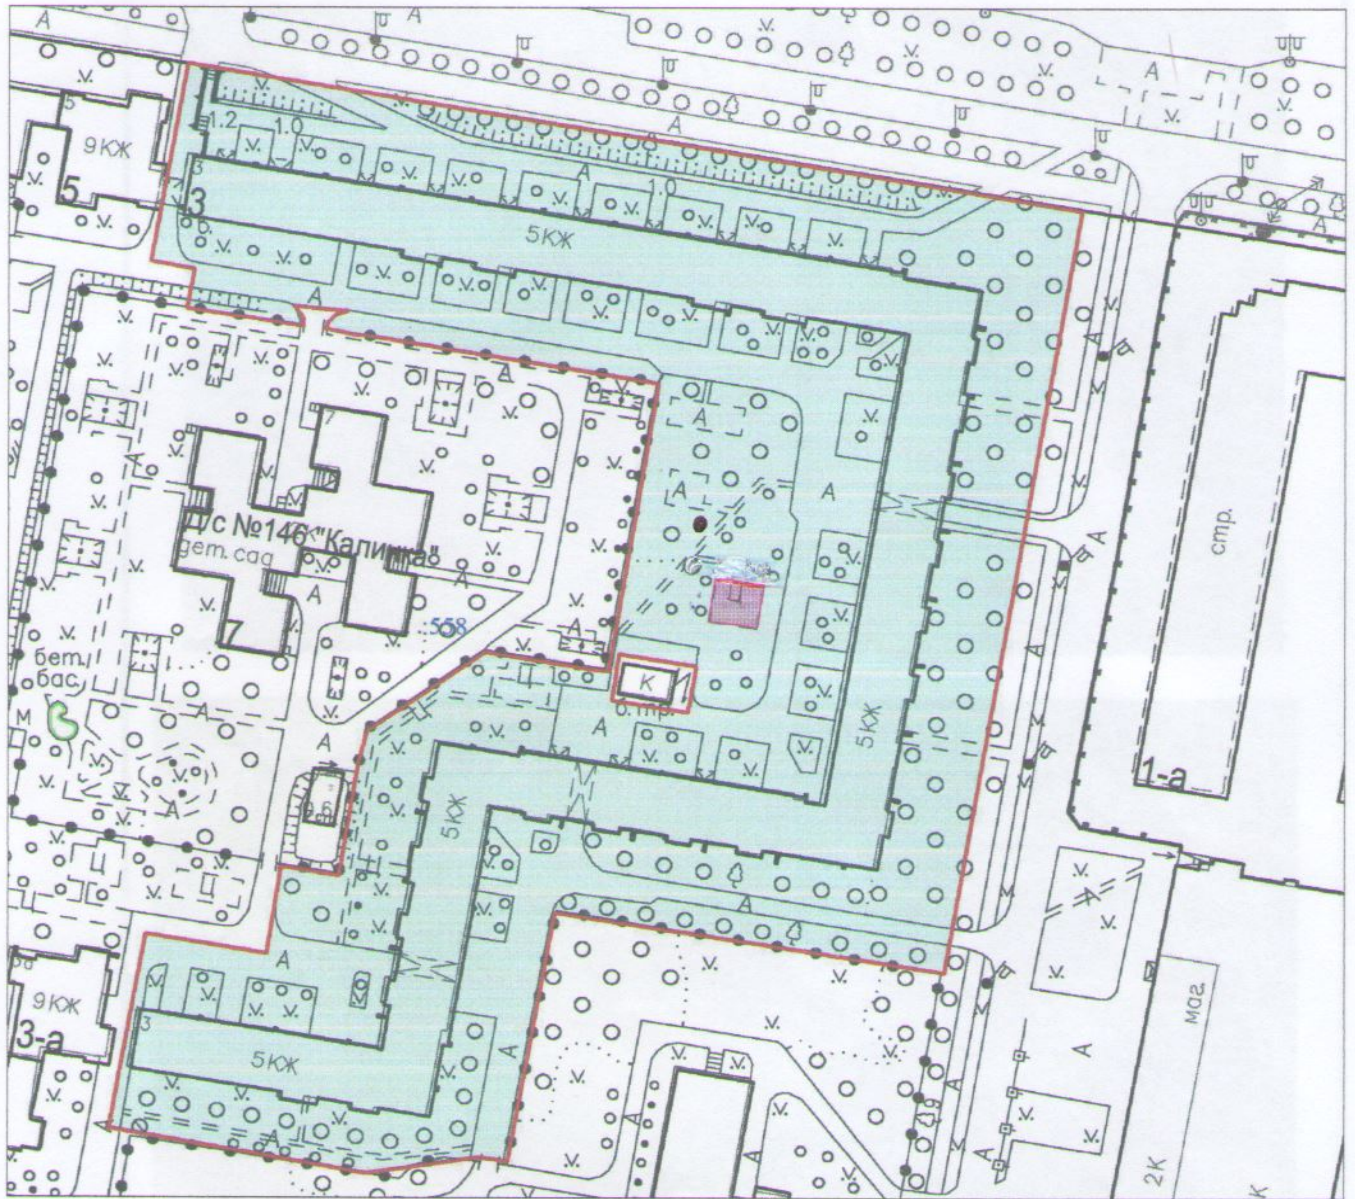

# Дизайн-проект благоустройства дворовой территории по адресу: г. Тольятти, Автозаводский район, проспект Ленинский, д.3

## Условные обозначения

- граница земельного участка
- :37 - учтенные земельные участки
- спортивная площадка
- детская площадка
- пешеходная дорожка
- дворовые проезды
- Фонарь
- Скамья
- Урна

Администрация городского округа Тольятти  
Департамент городского хозяйства  
Управление благоустройства  
и лесного хозяйства  
Отдел благоустройства и озеленения