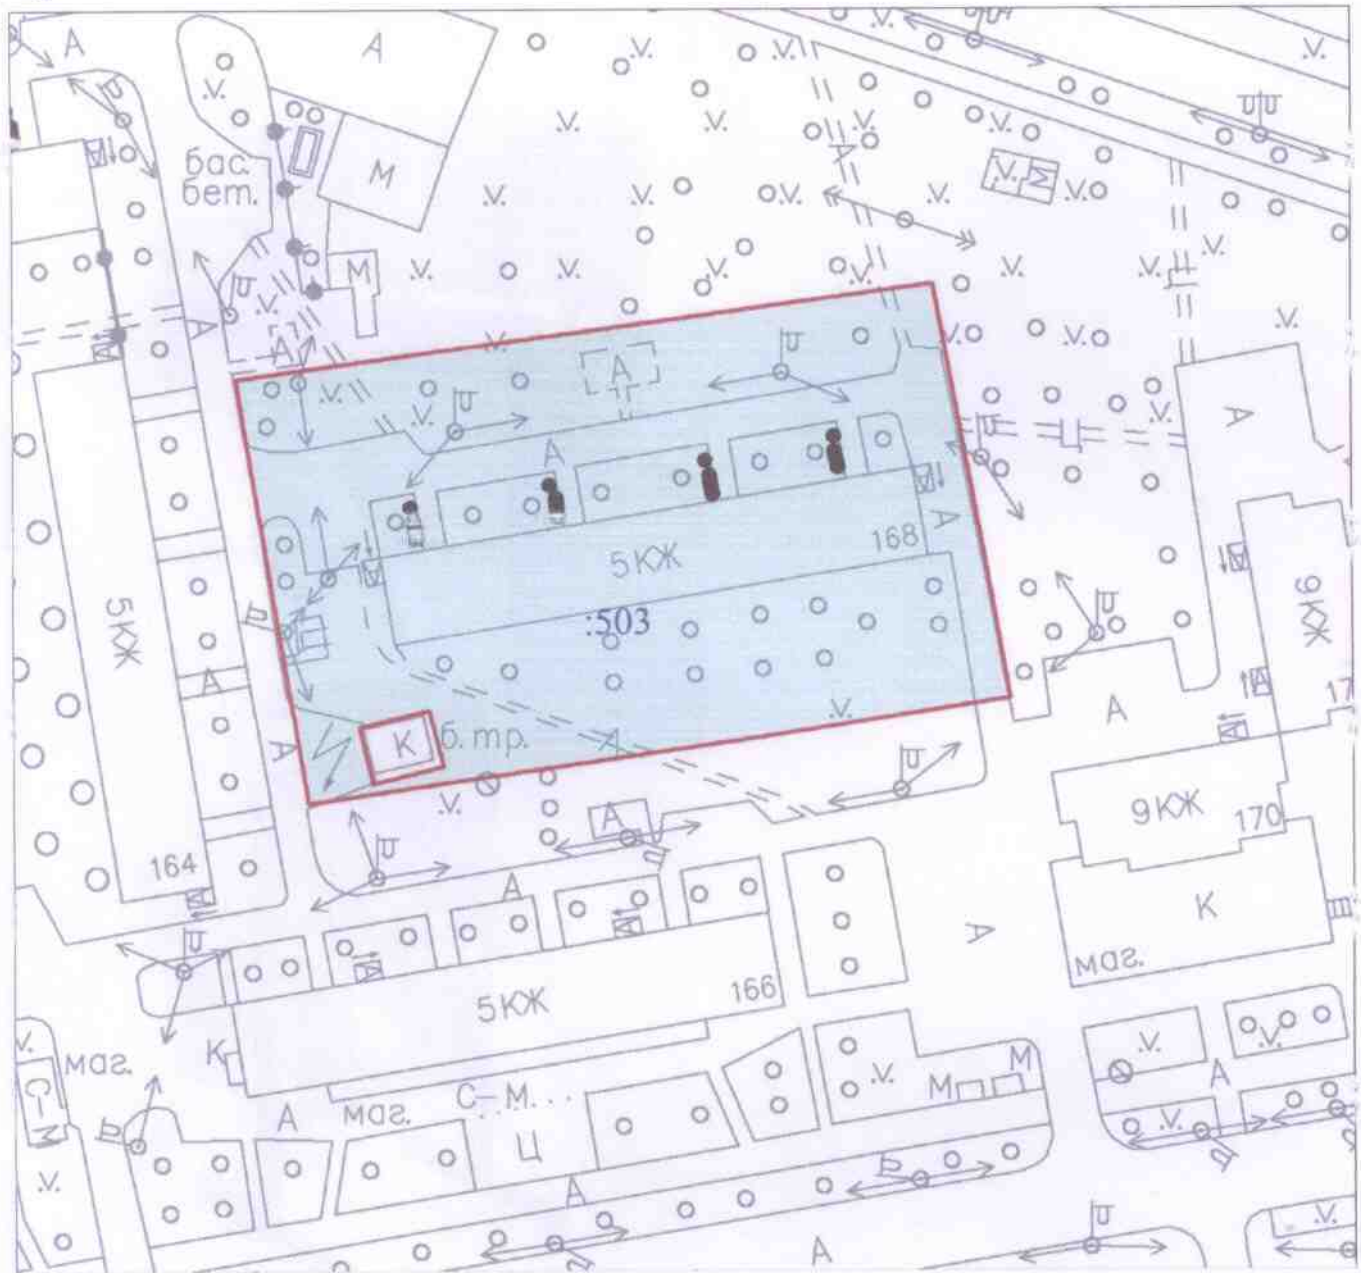

# Дизайн-проект благоустройства дворовой территории по адресу: г. Тольятти, Центральный район, ул. Мира, 168

### Условные обозначения

- граница земельного участка
- :37 - учтенные земельные участки
- спортивная площадка
- детская площадка
- пешеходная дорожка
- дворовые проезды
- Фонарь
- Скамья
- Урна

Администрация городского округа Тольятти  
 Департамент городского хозяйства  
 Управление благоустройства  
 и лесного хозяйства  
 Отдел благоустройства и озеленения

*согласовано стар. дозна Крушкова В.В Круш*

ул. Мира, 168

Продукция ООО «СБС-Стиль»

Садовый диван (5253р) (1шт.)

Урна ПЛ-160314 (1882р) (1шт.)

300x300x510

ул. Мира, д.168