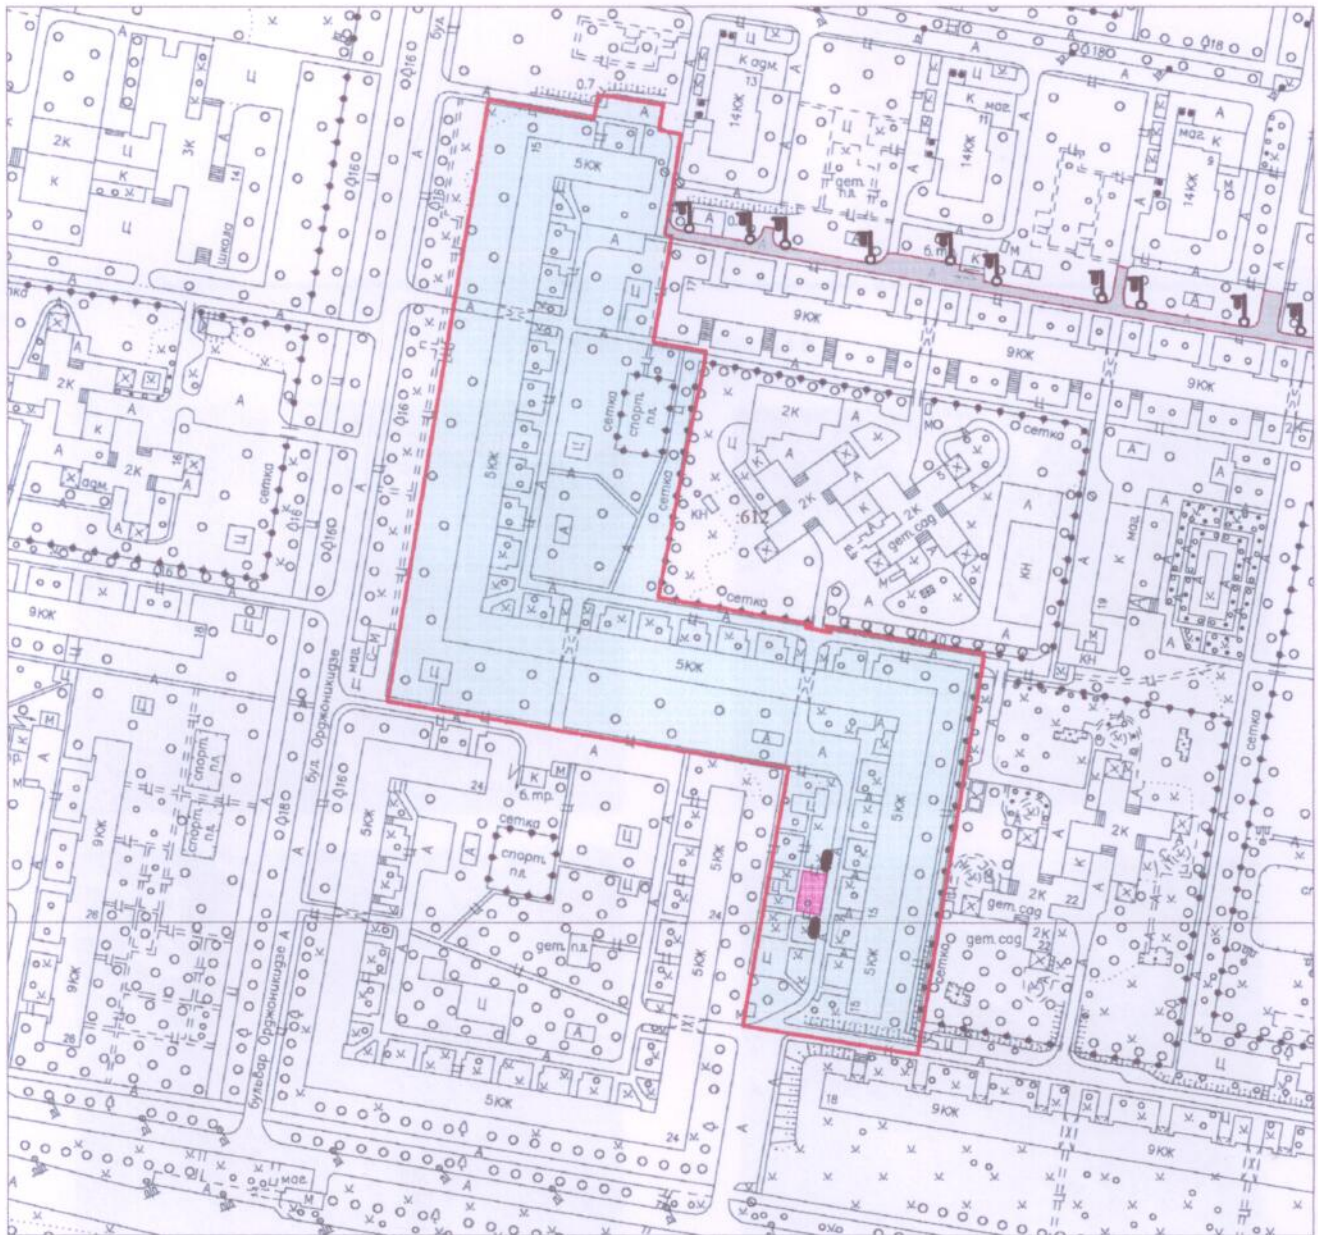

Дизайн-проект благоустройства дворовой территории по адресу: г. Тольятти, Автозаводский район, бульвар Орджоникидзе, д.15

Условные обозначения

- граница земельного участка
- :37 - учтенные земельные участки
- спортивная площадка
- детская площадка
- пешеходная дорожка
- дворовые проезды
- Фонарь
- Скамья
- Урна