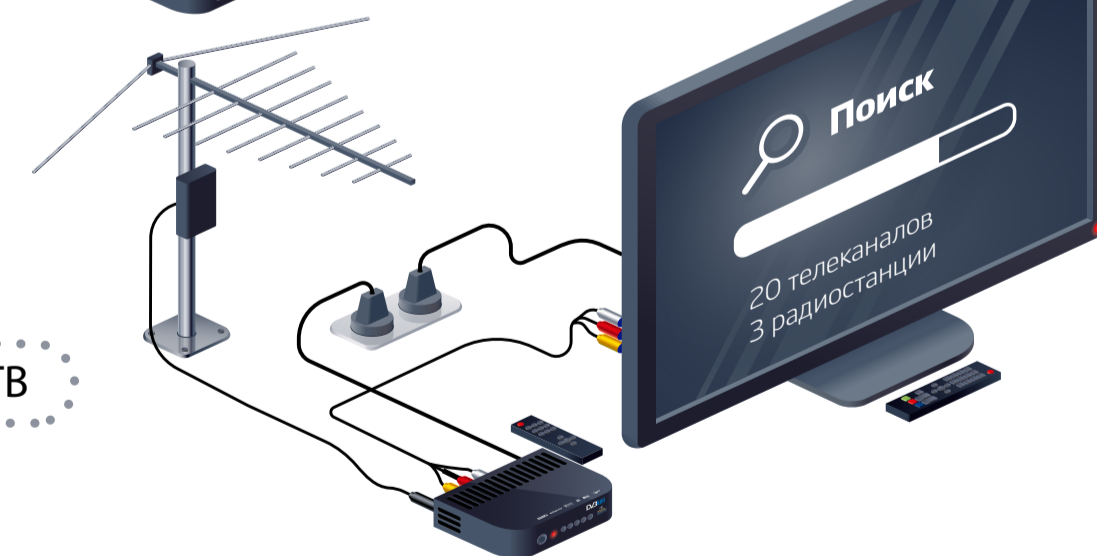

Внешняя

Настрой

каналы цифрового ТВ в меню приставки или телевизора

Аналоговый ТВ

Цифровой ТВ

Цифровой ТВ