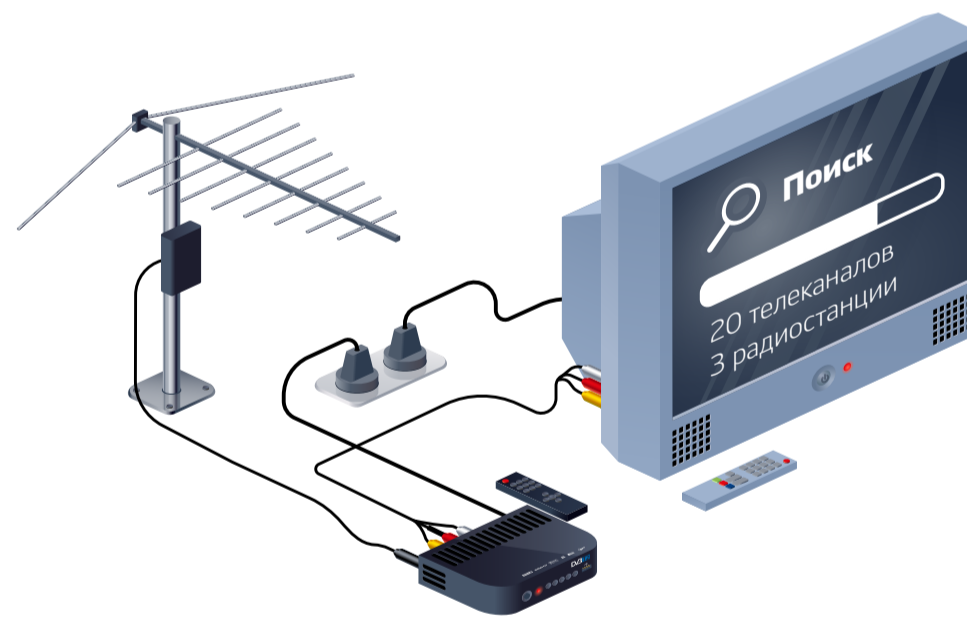

Минимальная цена

около

1000₽

от 300₽

от 5 440₽

Подключи

приемное оборудование и сориентируй антенну в направлении ближайшей телебашни

Комнатная

Внешняя

Настрой

каналы цифрового ТВ в меню приставки или телевизора

Аналоговый ТВ

Цифровой ТВ

Цифровой ТВ