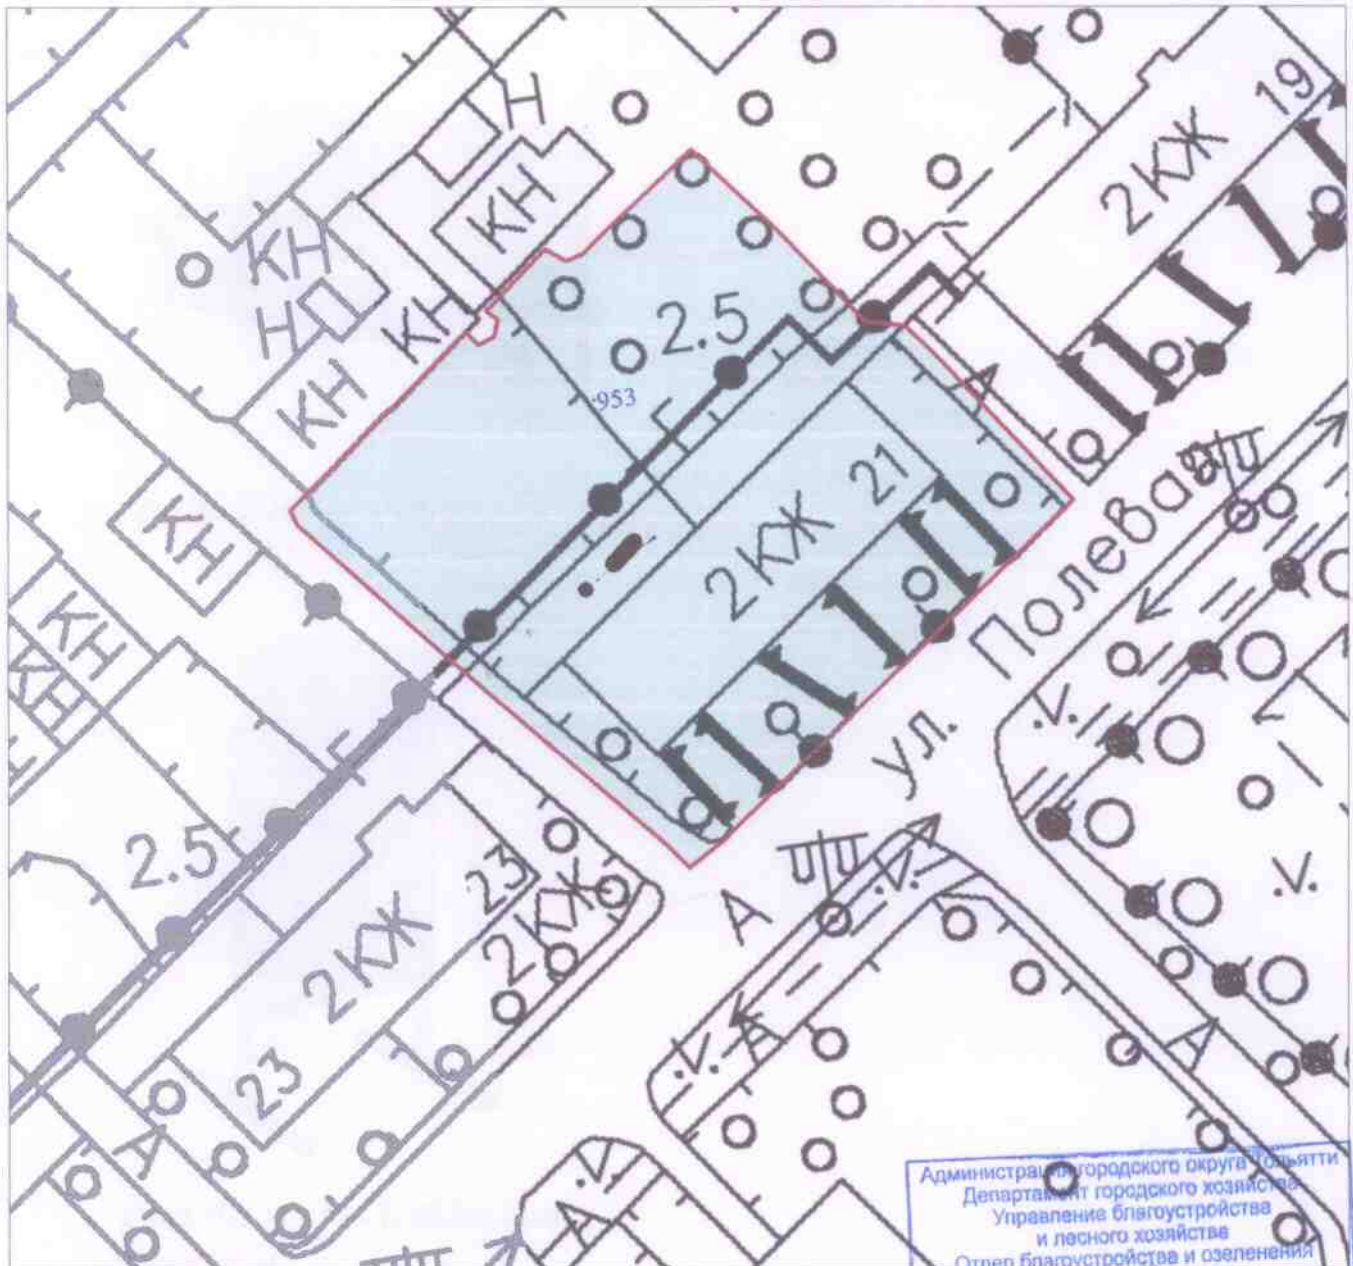

Дизайн-проект благоустройства дворовой территории по адресу: г. Тольятти, Комсомольский район, ул. Полевая, д.21

Администрация городского округа Тольятти
Департамент городского хозяйства
Управление благоустройства
и лесного хозяйства
Отдел благоустройства и озеленения
[Signature]
« 31 » 07 2017 г.

Условные обозначения

- - граница земельного участка
- :953 - учтенные земельные участки
- скамья
- урна

*Согласовано:
председатель общественной
сети Тольятти А.А.*

Управление архитектуры и градостроительства
администрация городского округа Тольятти
СОГЛАСОВАНО
Вид согласования: _____
Руководитель
[Signature]
УА и Г. 21. 07 2017 г.

*Согласовано:
председатель общественной сети Тольятти А.А.*

ул. Полевая, 21

Планируемые объекты

Садовый диван (5253р) (1шт.)

Урна ПЛ-160314 (1882р) (1шт.)

300x300x510

ул. Полевая, д.21