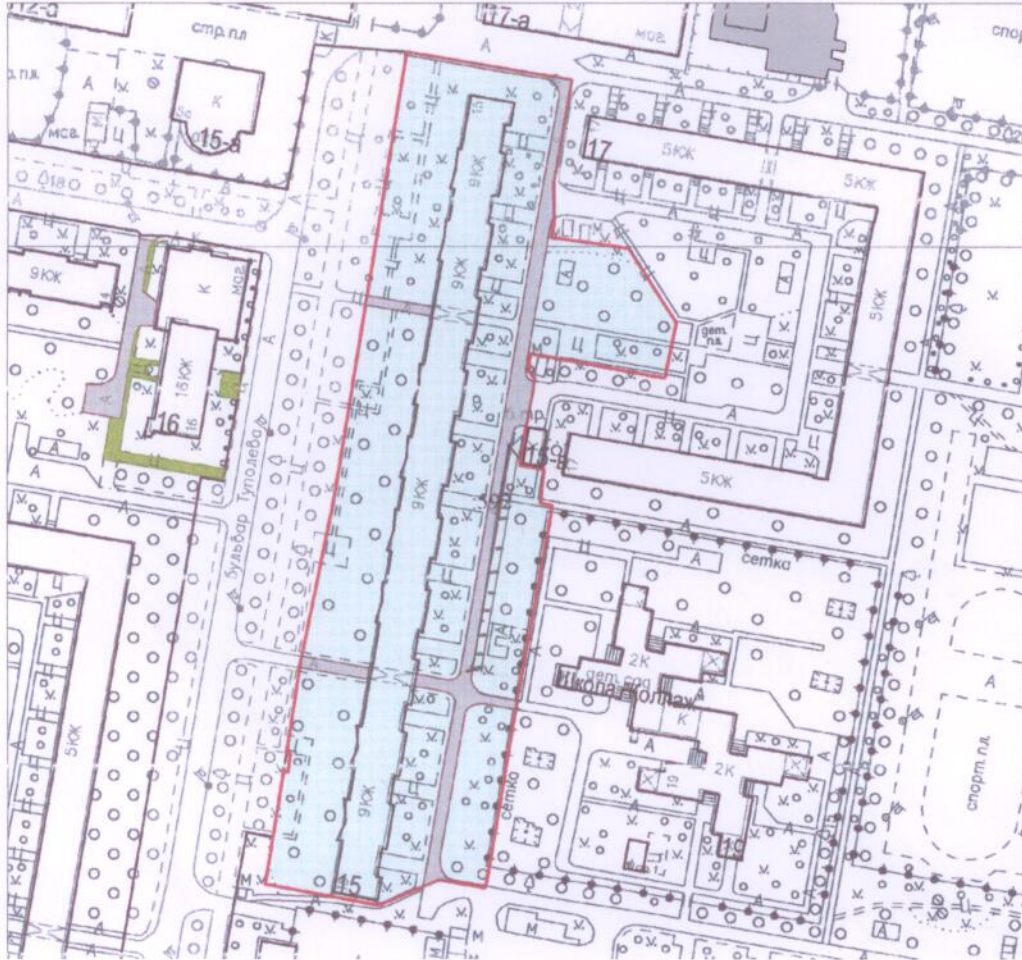

Уютн. дом,

**Дизайн-проект благоустройства дворовой территории по адресу:
г. Тольятти, Автозаводский район, бульвар Туполева, д.15**

Условные обозначения

- граница земельного участка
- :37 - учтенные земельные участки
- спортивная площадка
- детская площадка
- пешеходная дорожка
- дворовые проезды
- Фонарь
- Скамья
- Урна