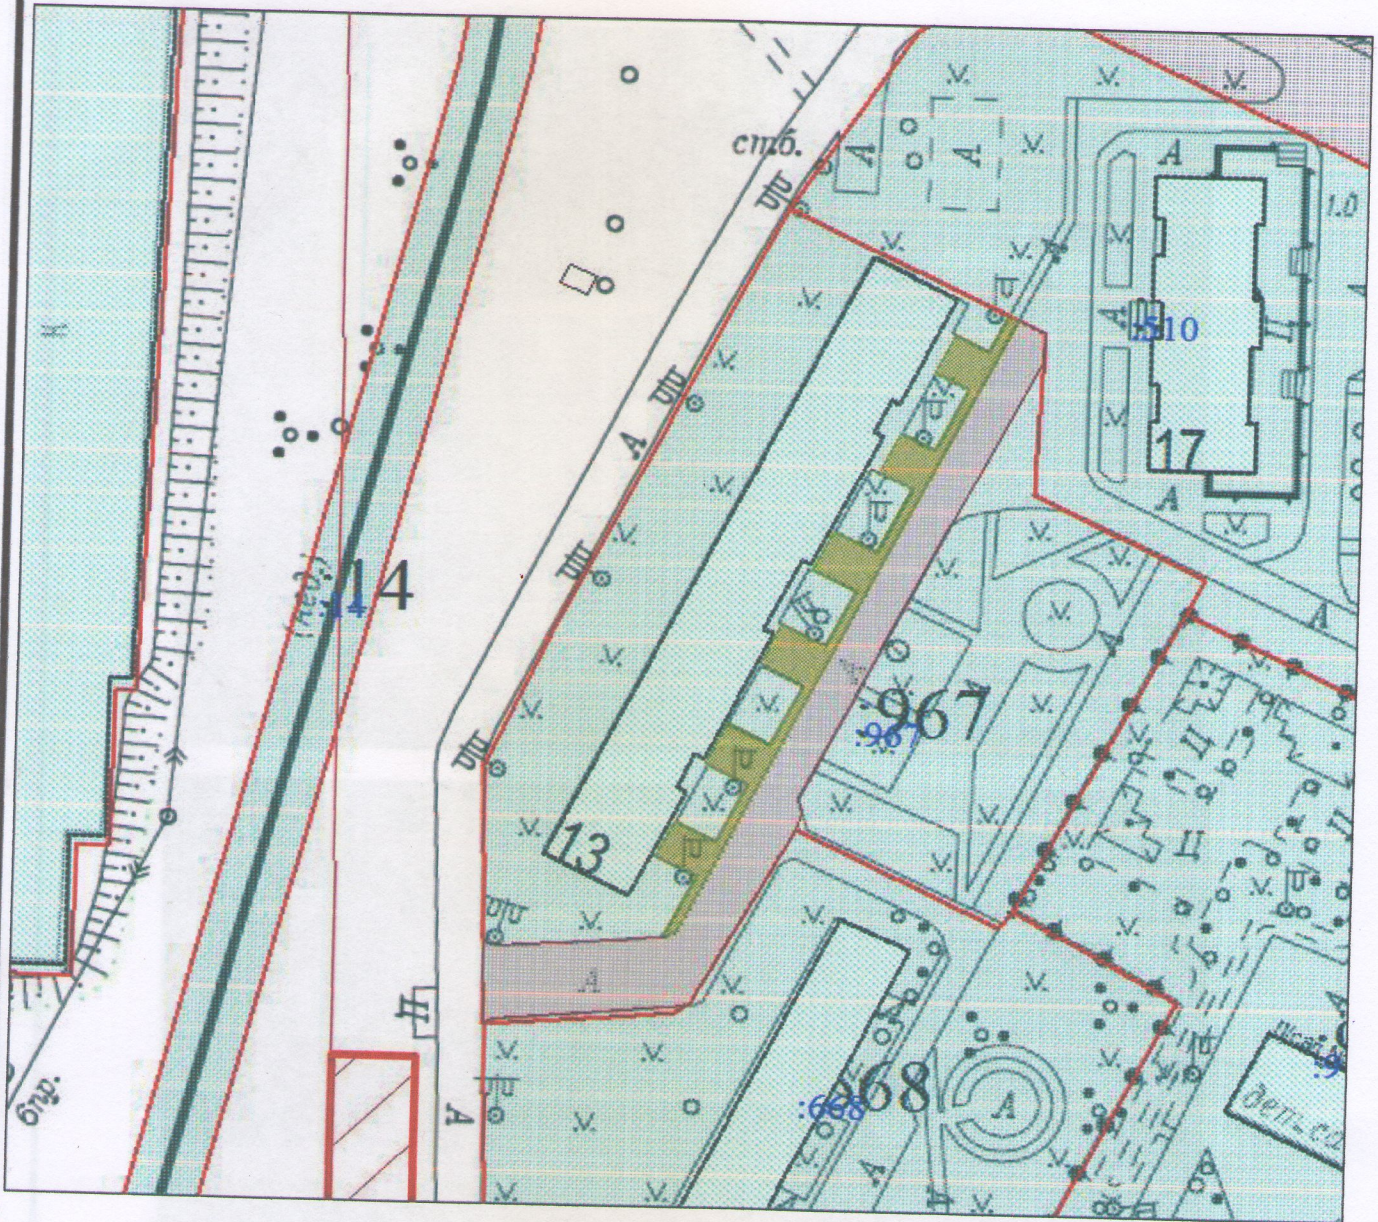

Дизайн-проект благоустройства дворовой территории по адресу:
г. Тольятти, Комсомольский район, ул. Железнодорожная, 13

Условные обозначения

- граница земельного участка
- 967 - учтенные земельные участки
- пешеходная дорожка
- дворовые проезды